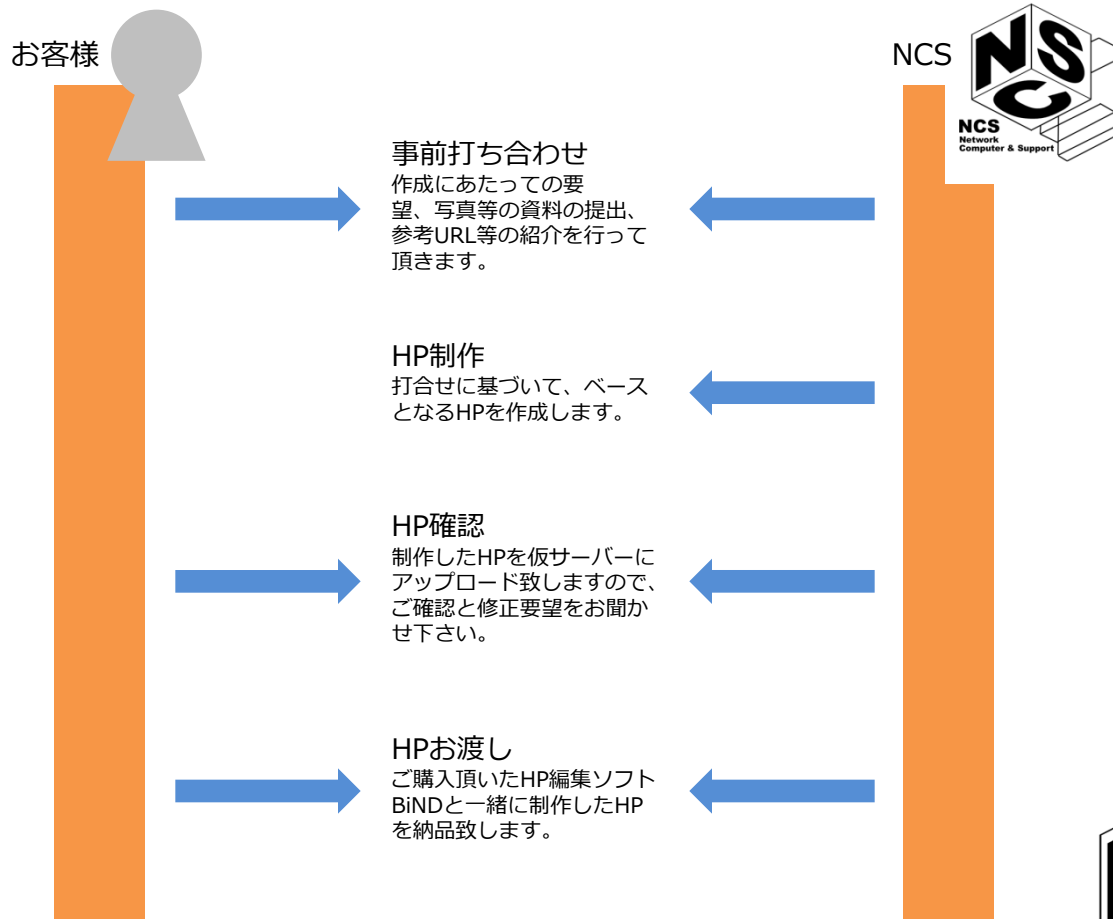

注1. ホームページのメンテナンスが必要な場合は別途契約になります。
⇒3~9ページであれば……¥54,000/年です。(ソフト開発の30%/年が目安です)

注2. ご自分でメンテナンスを行う場合は富士通オープンカレッジ宇都宮のホームページ作成セミナーをご利用下さい。
⇒BiND基礎、応用(各12時間 ¥36,000)

HP作成フロー

BiND for WebLiFE

ご連絡事項

Bind for WebLife